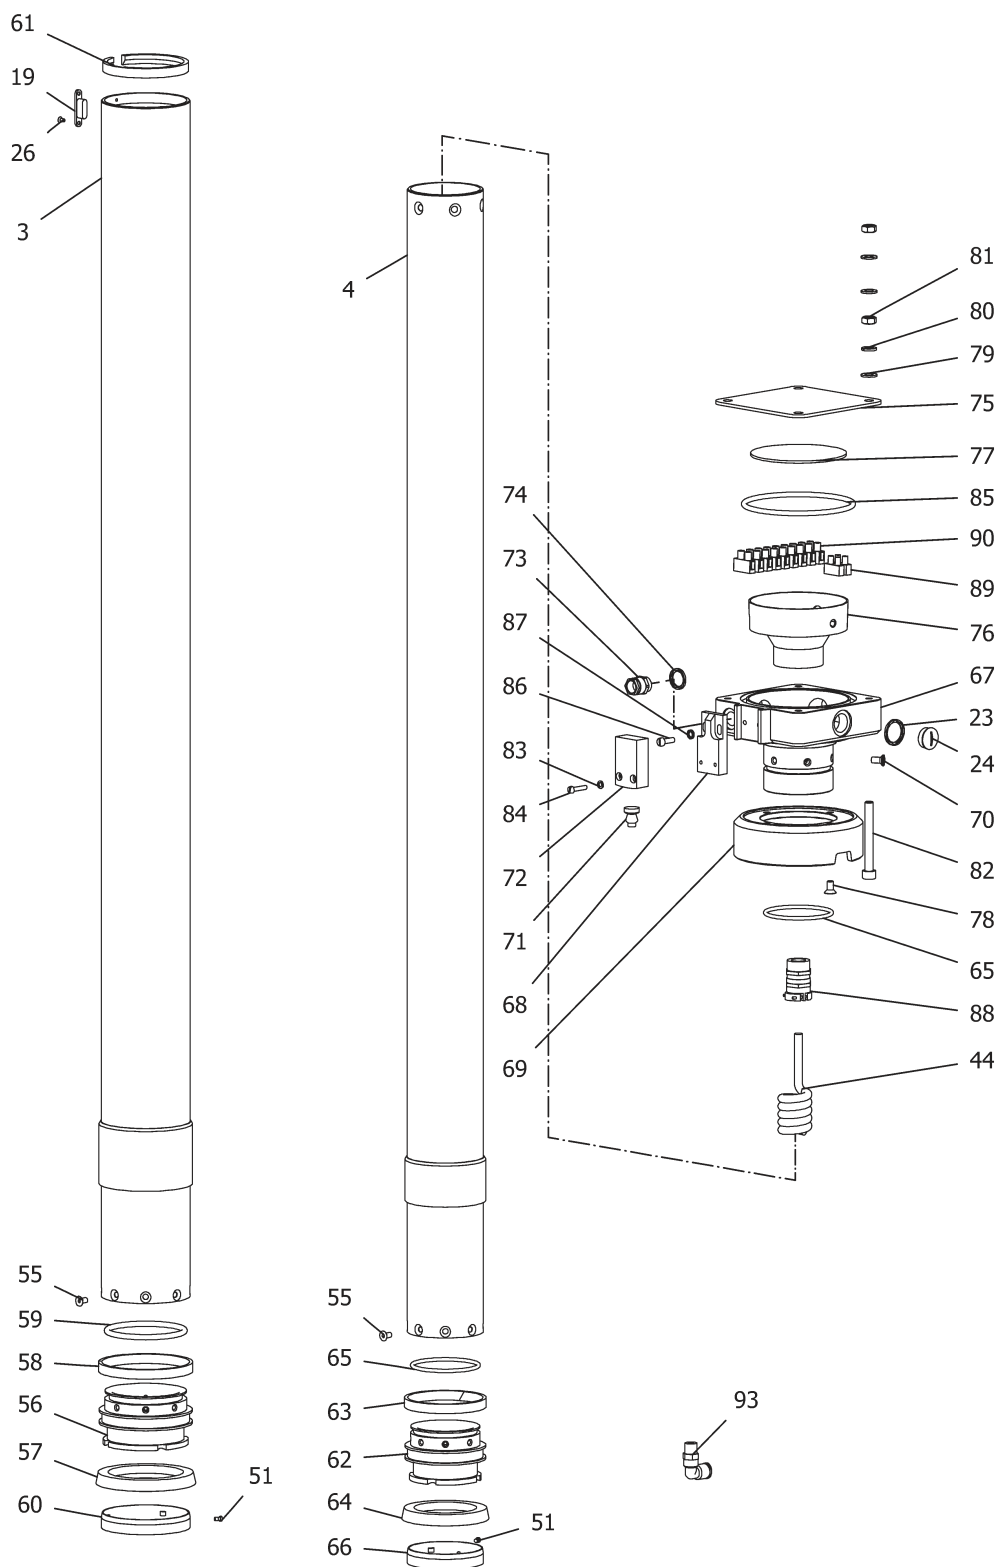

EXPLODED VIEW OF COMPONENTS  
 ZICHT VAN DE ONDERDELEN  
 COMPOSANTS EXPOSES  
 EXPLOSIONZEICHNUNG

**PARTS LIST**  
**ONDERDELENLIJST**  
**LISTE DES COMPOSANTS**  
**TEILELISTE**

ITEM	PART NUMBER	TITLE	QTY				
1	25730-1	4 1/2" TUBE (TF432)	1	38	25883	ECCENTRIC	1
2	25730-2	4" TUBE (TF432)	1	39	25885	CLAMP PLATE	1
3	25730-3	3 1/2" TUBE (TF432)	1	40	25886	CLAMP BODY	1
4	25730-4	3" TUBE (TF432)	1	41	B11629-SS	DIN 916 - M10 x 12	1
				42	B7022-SS	DIN 916 - M5 x 5	1
1	25731-1	4 1/2" TUBE (TF440)	1	43	B31097	DIN 916K - M5 x 5	1
2	25731-2	4" TUBE (TF440)	1	44	B31411	SPIRAL CABLE (CAT. N° 25835, 25836)	1
3	25731-3	3 1/2" TUBE (TF440)	1	44	B31115	SPIRAL CABLE (CAT. N° 25837)	1
4	25731-4	3" TUBE (TF440)	1	44	B31116	SPIRAL CABLE (CAT. N° 25838, 25839)	1
				45	B31159	CABLE GLAND PG16 M	1
1	25732-1	4 1/2" TUBE (TF445)	1	46	25691	Ø4" PISTON	1
2	25732-2	4" TUBE (TF445)	1	47	B410	O-RING	1
3	25732-3	3 1/2" TUBE (TF445)	1	48	13209	Ø4" PISTON BEARING RING	1
4	25732-4	3" TUBE (TF445)	1	49	B419	Ø4" SEAL	1
				50	27503	4" SEAL RETAINING RING	1
1	25733-1	4 1/2" TUBE (TF453)	1	51	27498	SEAL RETAINING RING PLUG	3
2	25733-2	4" TUBE (TF453)	1	52	14044	Ø4" BEARING RING	1
3	25733-3	3 1/2" TUBE (TF453)	1	53	14021	STOP RING	1
4	25733-4	3" TUBE (TF453)	1	54	B12022-SS	DIN 963 - M6 x 10	4
				55	B31171-SS	DIN 7991 - M5 x 10	24
1	25734-1	4 1/2" TUBE (TF460)	1	56	25690	Ø3 1/2" PISTON	1
2	25734-2	4" TUBE (TF460)	1	57	B418	Ø3 1/2" SEAL	1
3	25734-3	3 1/2" TUBE (TF460)	1	58	13208	Ø3 1/2" PISTON BEARING RING	1
4	25734-4	3" TUBE (TF460)	1	59	B409	O-RING	1
				60	27502	3 1/2" SEAL RETAINING RING	1
5	14001	BASE PLATE	1	61	14045	Ø3 1/2" BEARING RING	1
6	14144	CARDAN BAR ASSEMBLY	1	62	25689	Ø3" PISTON	1
7	B5667-SS	DIN 931-1 - M12 x 55	1	63	13207	Ø3" PISTON BEARING RING	1
8	B5670-SS	DIN 125 - Dia 13	1	64	B417	Ø3" SEAL	1
9	B5671-SS	DIN 127 - Dia 12	1	65	B408	O-RING	2
10	B5669-SS	DIN 934 - M12	1	66	27501	3" SEAL RETAINING RING	1
11	25512	BASE HOUSING	1	67	25507	MAST TOP FITTING	1
12	B11628-SS	DIN 912 - M10 x 16	2	68	25510	SWITCH MOUNTING BRACKET	1
13	14047	MAST RUBBER	1	69	25509	MAST TOP SHROUD	1
14	13412S	PRESSURE RELIEF/DRAIN VALVE	1	70	B9466-SS	DIN 963 - M6 x 12	6
15	B1964	SELON WASHER 1/4"BSP	1	71	B31100	LIMIT SWITCH HEAD	1
16	10426	HOSE CONNECTOR	1	72	B31101	LIMIT SWITCH BODY+CABLE 1M	1
17	B11631	PG13.5 CABLE GLAND	5	73	B20093	PG9 CABLE GLAND	1
18	14043	Ø4 1/2" BEARING RING	1	74	25451	PG9 CABLE GLAND WASHER	1
19	14036	KEY	3	75	25829	TOP PLATE	1
20	25508	ANTI TORQUE RING	1	76	25496	TOP FITTING LINING	1
21	25511	STRIKER BLOCK	1	77	25497	INSULATING DISC	1
22	B5774-SS	DIN 912 - M6 x 25	1	78	B31173-SS	DIN 7991 - M6 x 12	4
23	15718	PG13.5 CABLE GLAND WASHER	6	79	B5581-SS	DIN 125 - Dia 8.4	14
24	B31166	PLUG PG13.5	5	80	B5783-SS	DIN 127 - Dia 8	4
25	B11572-SS	DIN 7991 - M5 x 12	12	81	B5579-SS	DIN 934 - M8	10
26	B31174-SS	DIN 7991 - M3 x 6	6	82	B31175-SS	DIN 912 - M8 x 70	4
27	B11671-SS	DIN 912 - M5 x 30	2	83	B5583-SS	DIN 127 - Dia 4	2
28	B5582-SS	DIN 127 - Dia 6	1	84	B11734-SS	DIN 84 - M4 x 20	2
29	25880	MAST BASE	1	85	B2990	O-RING	1
30	25881	BASE KING PIN	1	86	B5949-SS	DIN 84 - M5 x 16	2
31	25882	STOP PIN	1	87	B31352	WASHER M5	2
32	25887	FLOATING STOP	1	88	B31160	CABLE GLAND PG16 MZ	1
33	10376	GUY COLLAR BUSH	2	89	B9122	TERMINAL BLOCK 1 WAY	1
34	B411	O-RING	2	90	B31222	TERMINAL BLOCK 4+4+2 WAY	1
35	B406	O-RING	3	91	B5776-SS	DIN 933 - M8 x 30	2
36	379	GUIDE PAD	1	92	13280	ROUND HANDLE	2
37	25884	CLAMP LEVER	1	93	B31187	ELBOW SCREW COUPLING	1