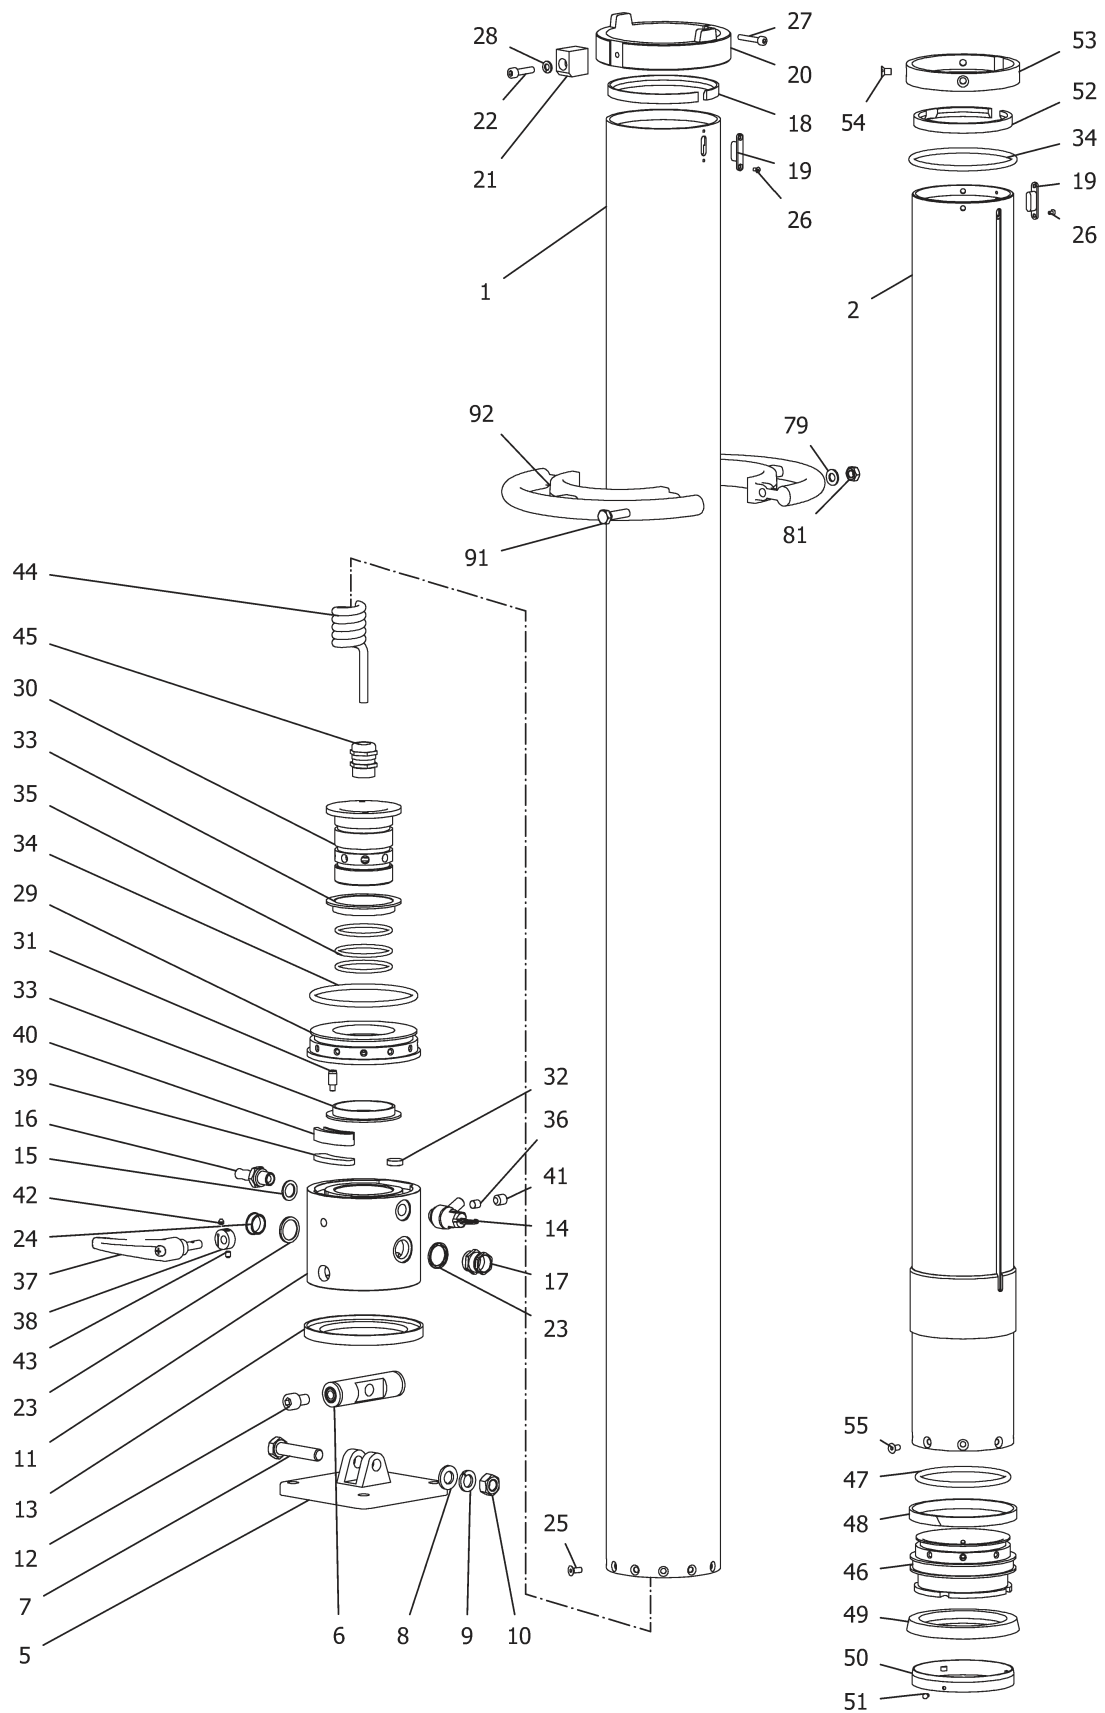

EXPLODED VIEW OF COMPONENTS  
 ZICHT VAN DE ONDERDELEN  
 COMPOSANTS EXPOSES  
 EXPLOSIONZEICHNUNG

**PARTS LIST**  
**ONDERDELENLIJST**  
**LISTE DES COMPOSANTS**  
**TEILELISTE**

ITEM	PART NUMBER	TITLE	QTY				
1	25730-1	4 1/2" TUBE (TF432)	1	38	25883	ECCENTRIC	1
2	25730-2	4" TUBE (TF432)	1	39	25885	CLAMP PLATE	1
3	25730-3	3 1/2" TUBE (TF432)	1	40	25886	CLAMP BODY	1
4	25730-4	3" TUBE (TF432)	1	41	B11629-SS	DIN 916 - M10 x 12	1
				42	B7022-SS	DIN 916 - M5 x 5	1
1	25731-1	4 1/2" TUBE (TF440)	1	43	B31097	DIN 916K - M5 x 5	1
2	25731-2	4" TUBE (TF440)	1	44	B31411	SPIRAL CABLE (CAT. N° 25835, 25836)	1
3	25731-3	3 1/2" TUBE (TF440)	1	44	B31115	SPIRAL CABLE (CAT. N° 25837)	1
4	25731-4	3" TUBE (TF440)	1	44	B31116	SPIRAL CABLE (CAT. N° 25838, 25839)	1
				45	B31159	CABLE GLAND PG16 M	1
1	25732-1	4 1/2" TUBE (TF445)	1	46	25691	Ø4" PISTON	1
2	25732-2	4" TUBE (TF445)	1	47	B410	O-RING	1
3	25732-3	3 1/2" TUBE (TF445)	1	48	13209	Ø4" PISTON BEARING RING	1
4	25732-4	3" TUBE (TF445)	1	49	B419	Ø4" SEAL	1
				50	27503	4" SEAL RETAINING RING	1
1	25733-1	4 1/2" TUBE (TF453)	1	51	27498	SEAL RETAINING RING PLUG	3
2	25733-2	4" TUBE (TF453)	1	52	14044	Ø4" BEARING RING	1
3	25733-3	3 1/2" TUBE (TF453)	1	53	14021	STOP RING	1
4	25733-4	3" TUBE (TF453)	1	54	B12022-SS	DIN 963 - M6 x 10	4
				55	B31171-SS	DIN 7991 - M5 x 10	24
1	25734-1	4 1/2" TUBE (TF460)	1	56	25690	Ø3 1/2" PISTON	1
2	25734-2	4" TUBE (TF460)	1	57	B418	Ø3 1/2" SEAL	1
3	25734-3	3 1/2" TUBE (TF460)	1	58	13208	Ø3 1/2" PISTON BEARING RING	1
4	25734-4	3" TUBE (TF460)	1	59	B409	O-RING	1
				60	27502	3 1/2" SEAL RETAINING RING	1
5	14001	BASE PLATE	1	61	14045	Ø3 1/2" BEARING RING	1
6	14144	CARDAN BAR ASSEMBLY	1	62	25689	Ø3" PISTON	1
7	B5667-SS	DIN 931-1 - M12 x 55	1	63	13207	Ø3" PISTON BEARING RING	1
8	B5670-SS	DIN 125 - Dia 13	1	64	B417	Ø3" SEAL	1
9	B5671-SS	DIN 127 - Dia 12	1	65	B408	O-RING	2
10	B5669-SS	DIN 934 - M12	1	66	27501	3" SEAL RETAINING RING	1
11	25512	BASE HOUSING	1	67	25507	MAST TOP FITTING	1
12	B11628-SS	DIN 912 - M10 x 16	2	68	25510	SWITCH MOUNTING BRACKET	1
13	14047	MAST RUBBER	1	69	25509	MAST TOP SHROUD	1
14	13412S	PRESSURE RELIEF/DRAIN VALVE	1	70	B9466-SS	DIN 963 - M6 x 12	6
15	B1964	SELON WASHER 1/4"BSP	1	71	B31100	LIMIT SWITCH HEAD	1
16	10426	HOSE CONNECTOR	1	72	B31101	LIMIT SWITCH BODY+CABLE 1M	1
17	B11631	PG13.5 CABLE GLAND	5	73	B20093	PG9 CABLE GLAND	1
18	14043	Ø4 1/2" BEARING RING	1	74	25451	PG9 CABLE GLAND WASHER	1
19	14036	KEY	3	75	25829	TOP PLATE	1
20	25508	ANTI TORQUE RING	1	76	25496	TOP FITTING LINING	1
21	25511	STRIKER BLOCK	1	77	25497	INSULATING DISC	1
22	B5774-SS	DIN 912 - M6 x 25	1	78	B31173-SS	DIN 7991 - M6 x 12	4
23	15718	PG13.5 CABLE GLAND WASHER	6	79	B5581-SS	DIN 125 - Dia 8.4	14
24	B31166	PLUG PG13.5	5	80	B5783-SS	DIN 127 - Dia 8	4
25	B11572-SS	DIN 7991 - M5 x 12	12	81	B5579-SS	DIN 934 - M8	10
26	B31174-SS	DIN 7991 - M3 x 6	6	82	B31175-SS	DIN 912 - M8 x 70	4
27	B11671-SS	DIN 912 - M5 x 30	2	83	B5583-SS	DIN 127 - Dia 4	2
28	B5582-SS	DIN 127 - Dia 6	1	84	B11734-SS	DIN 84 - M4 x 20	2
29	25880	MAST BASE	1	85	B2990	O-RING	1
30	25881	BASE KING PIN	1	86	B5949-SS	DIN 84 - M5 x 16	2
31	25882	STOP PIN	1	87	B31352	WASHER M5	2
32	25887	FLOATING STOP	1	88	B31160	CABLE GLAND PG16 MZ	1
33	10376	GUY COLLAR BUSH	2	89	B9122	TERMINAL BLOCK 1 WAY	1
34	B411	O-RING	2	90	B31222	TERMINAL BLOCK 4+4+2 WAY	1
35	B406	O-RING	3	91	B5776-SS	DIN 933 - M8 x 30	2
36	379	GUIDE PAD	1	92	13280	ROUND HANDLE	2
37	25884	CLAMP LEVER	1	93	B31187	ELBOW SCREW COUPLING	1